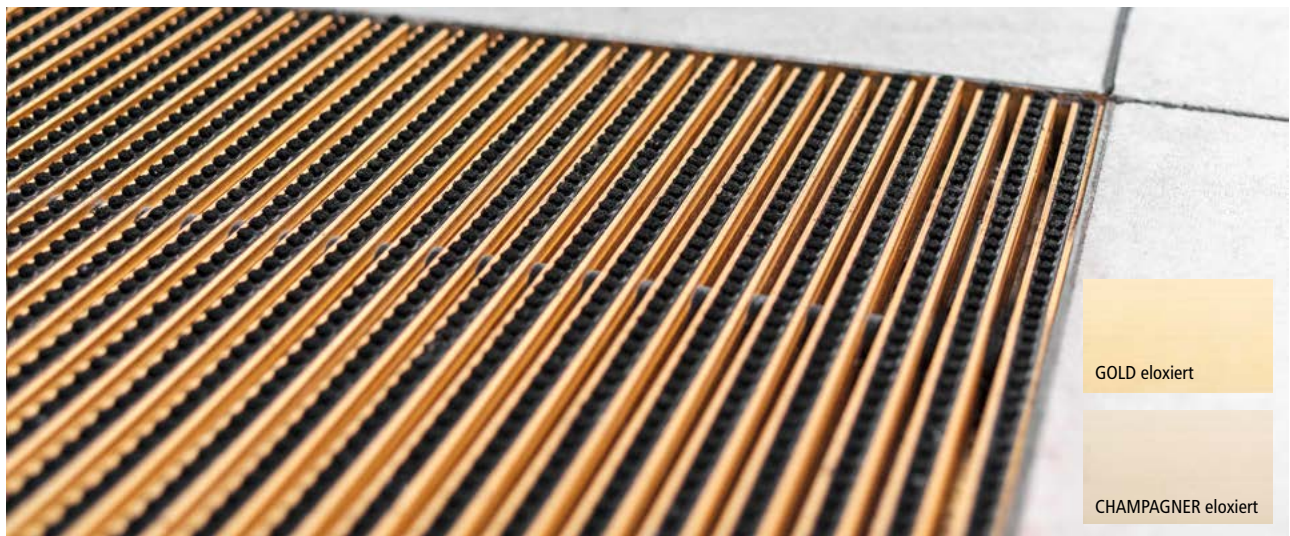

TOP CLEAN BRUSH in GOLD oder CHAMPAGNER eloxiert Die exklusive Matte für Ihren Eingangsbereich

Design und Funktionalität in einem System. Die Aluminiumprofile unserer Premium Eingangsmatten erhalten mit einer Eloxierung eine besonders harte und kratz feste Oberfläche. Diese exklusive Veredelung in Gold oder Champagner bietet zudem ein hohes Maß an Korrosionsschutz, sind damit auch für den Einsatz im Außenbereich geeignet und selbst gegen chemische Einflüsse geschützt. Bei diesem Veredelungsverfahren ist die Farbe ein Bestandteil der Eloxalschicht und dadurch abriebfest. Die TOP CLEAN BRUSH ist schalldämmend, maßhaltig, auflösbar und leicht zu reinigen. Anfertigung in jeder Breite und Tiefe. Sonderformen gegen Aufpreis. **Sofort ab Lager lieferbar. Fragen Sie uns!**

Aluprofil	Verwindungssteifes Aluminiumprofil (Legierung EN AW 6060, Wandstärke bis 1,1 mm) für ganzflächig aufliegende Verlegung.
Obermaterial	Bürstenleiste aus robustem Polyamid 6.
Unterseite	Schalldämmende Gummiprofile ermöglichen ein geräuscharmes Begehen der Matte.
Verbindung	Kunststoffummanteltes verzinktes Stahlseil
Verschluss	Spezialnippel aus Aluminium mit Edelstahlschraube (rostfrei).
Farbe	Gold oder Champagner eloxiert.