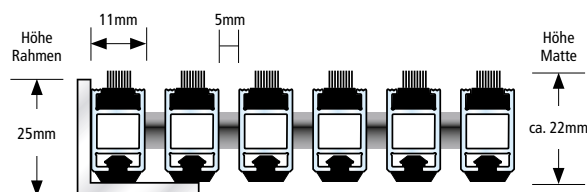

Farbe Bürstenleiste

Verwendung im Außenbereich

Recyclebar

Schöner Eingang. Starker Auftritt.

GEGGUS®

GEGGUS GmbH
Höhefeldstraße 56 - 60 · 76356 Weingarten
Tel. +49 (7244) 70 55 0 · Fax +49 (7244) 70 55 80
info@geggus.de · www.geggus.de

Fordern Sie unseren Katalog an!
Oder Download als PDF-Datei:
<https://www.geggus.de/de/service/download.html>